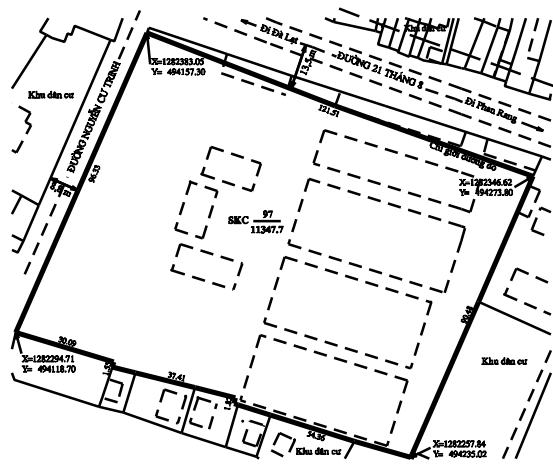

**TRÍCH LỤC BẢN ĐỒ ĐỊA CHÍNH KHU ĐẤT**  
**DỰ KIẾN XIN ĐẦU TƯ DỰ ÁN TRUNG TÂM THƯƠNG MẠI THÁP CHÀM**  
Địa điểm : Phường Đô Vinh, TP Phan Rang - Tháp Chàm, tỉnh Ninh Thuận

**CHÚ DẪN :**  
Tổng diện tích khu đất là 11347,7 m<sup>2</sup>  
————— : Ranh giới khu đất