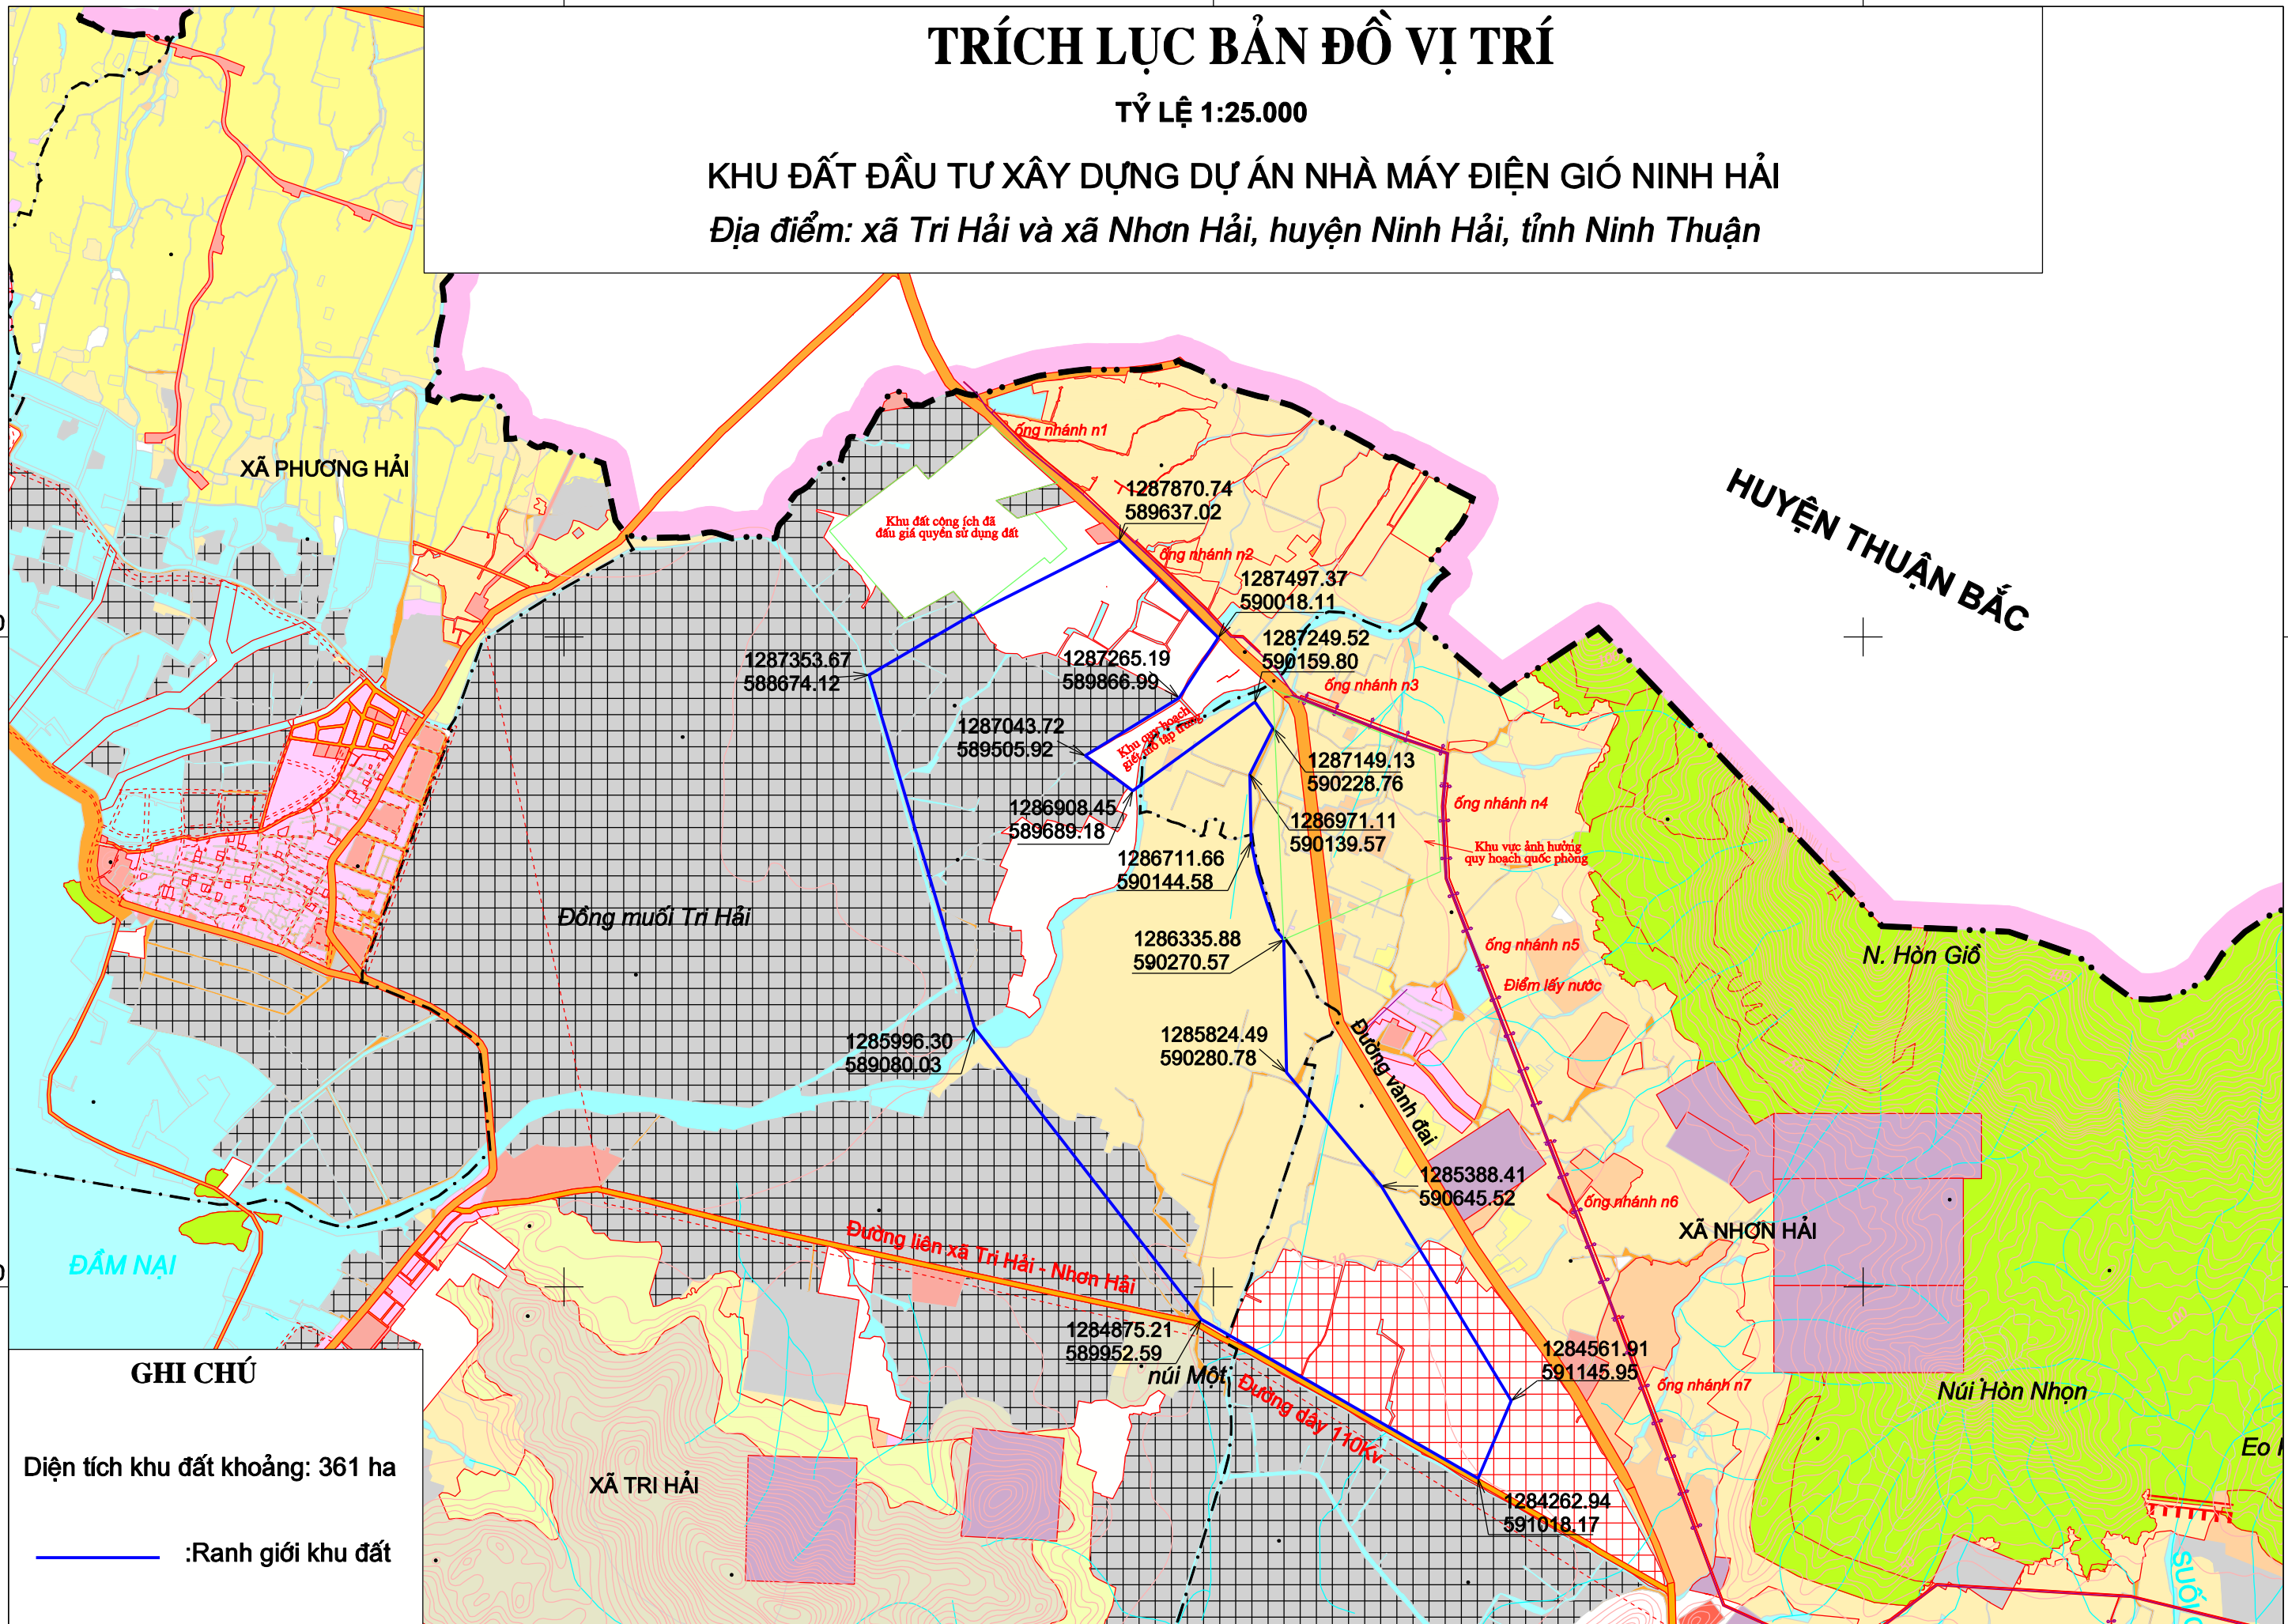

TRÍCH LỤC BẢN ĐỒ VỊ TRÍ

TỶ LỆ 1:25.000

KHU ĐẤT ĐẦU TƯ XÂY DỰNG DỰ ÁN NHÀ MÁY ĐIỆN GIÓ NINH HẢI

Địa điểm: xã Tri Hải và xã Nhơn Hải, huyện Ninh Hải, tỉnh Ninh Thuận

1287 500

1287 500

1285 000

1285 000

GHI CHÚ

Diện tích khu đất khoảng: 361 ha

— :Ranh giới khu đất