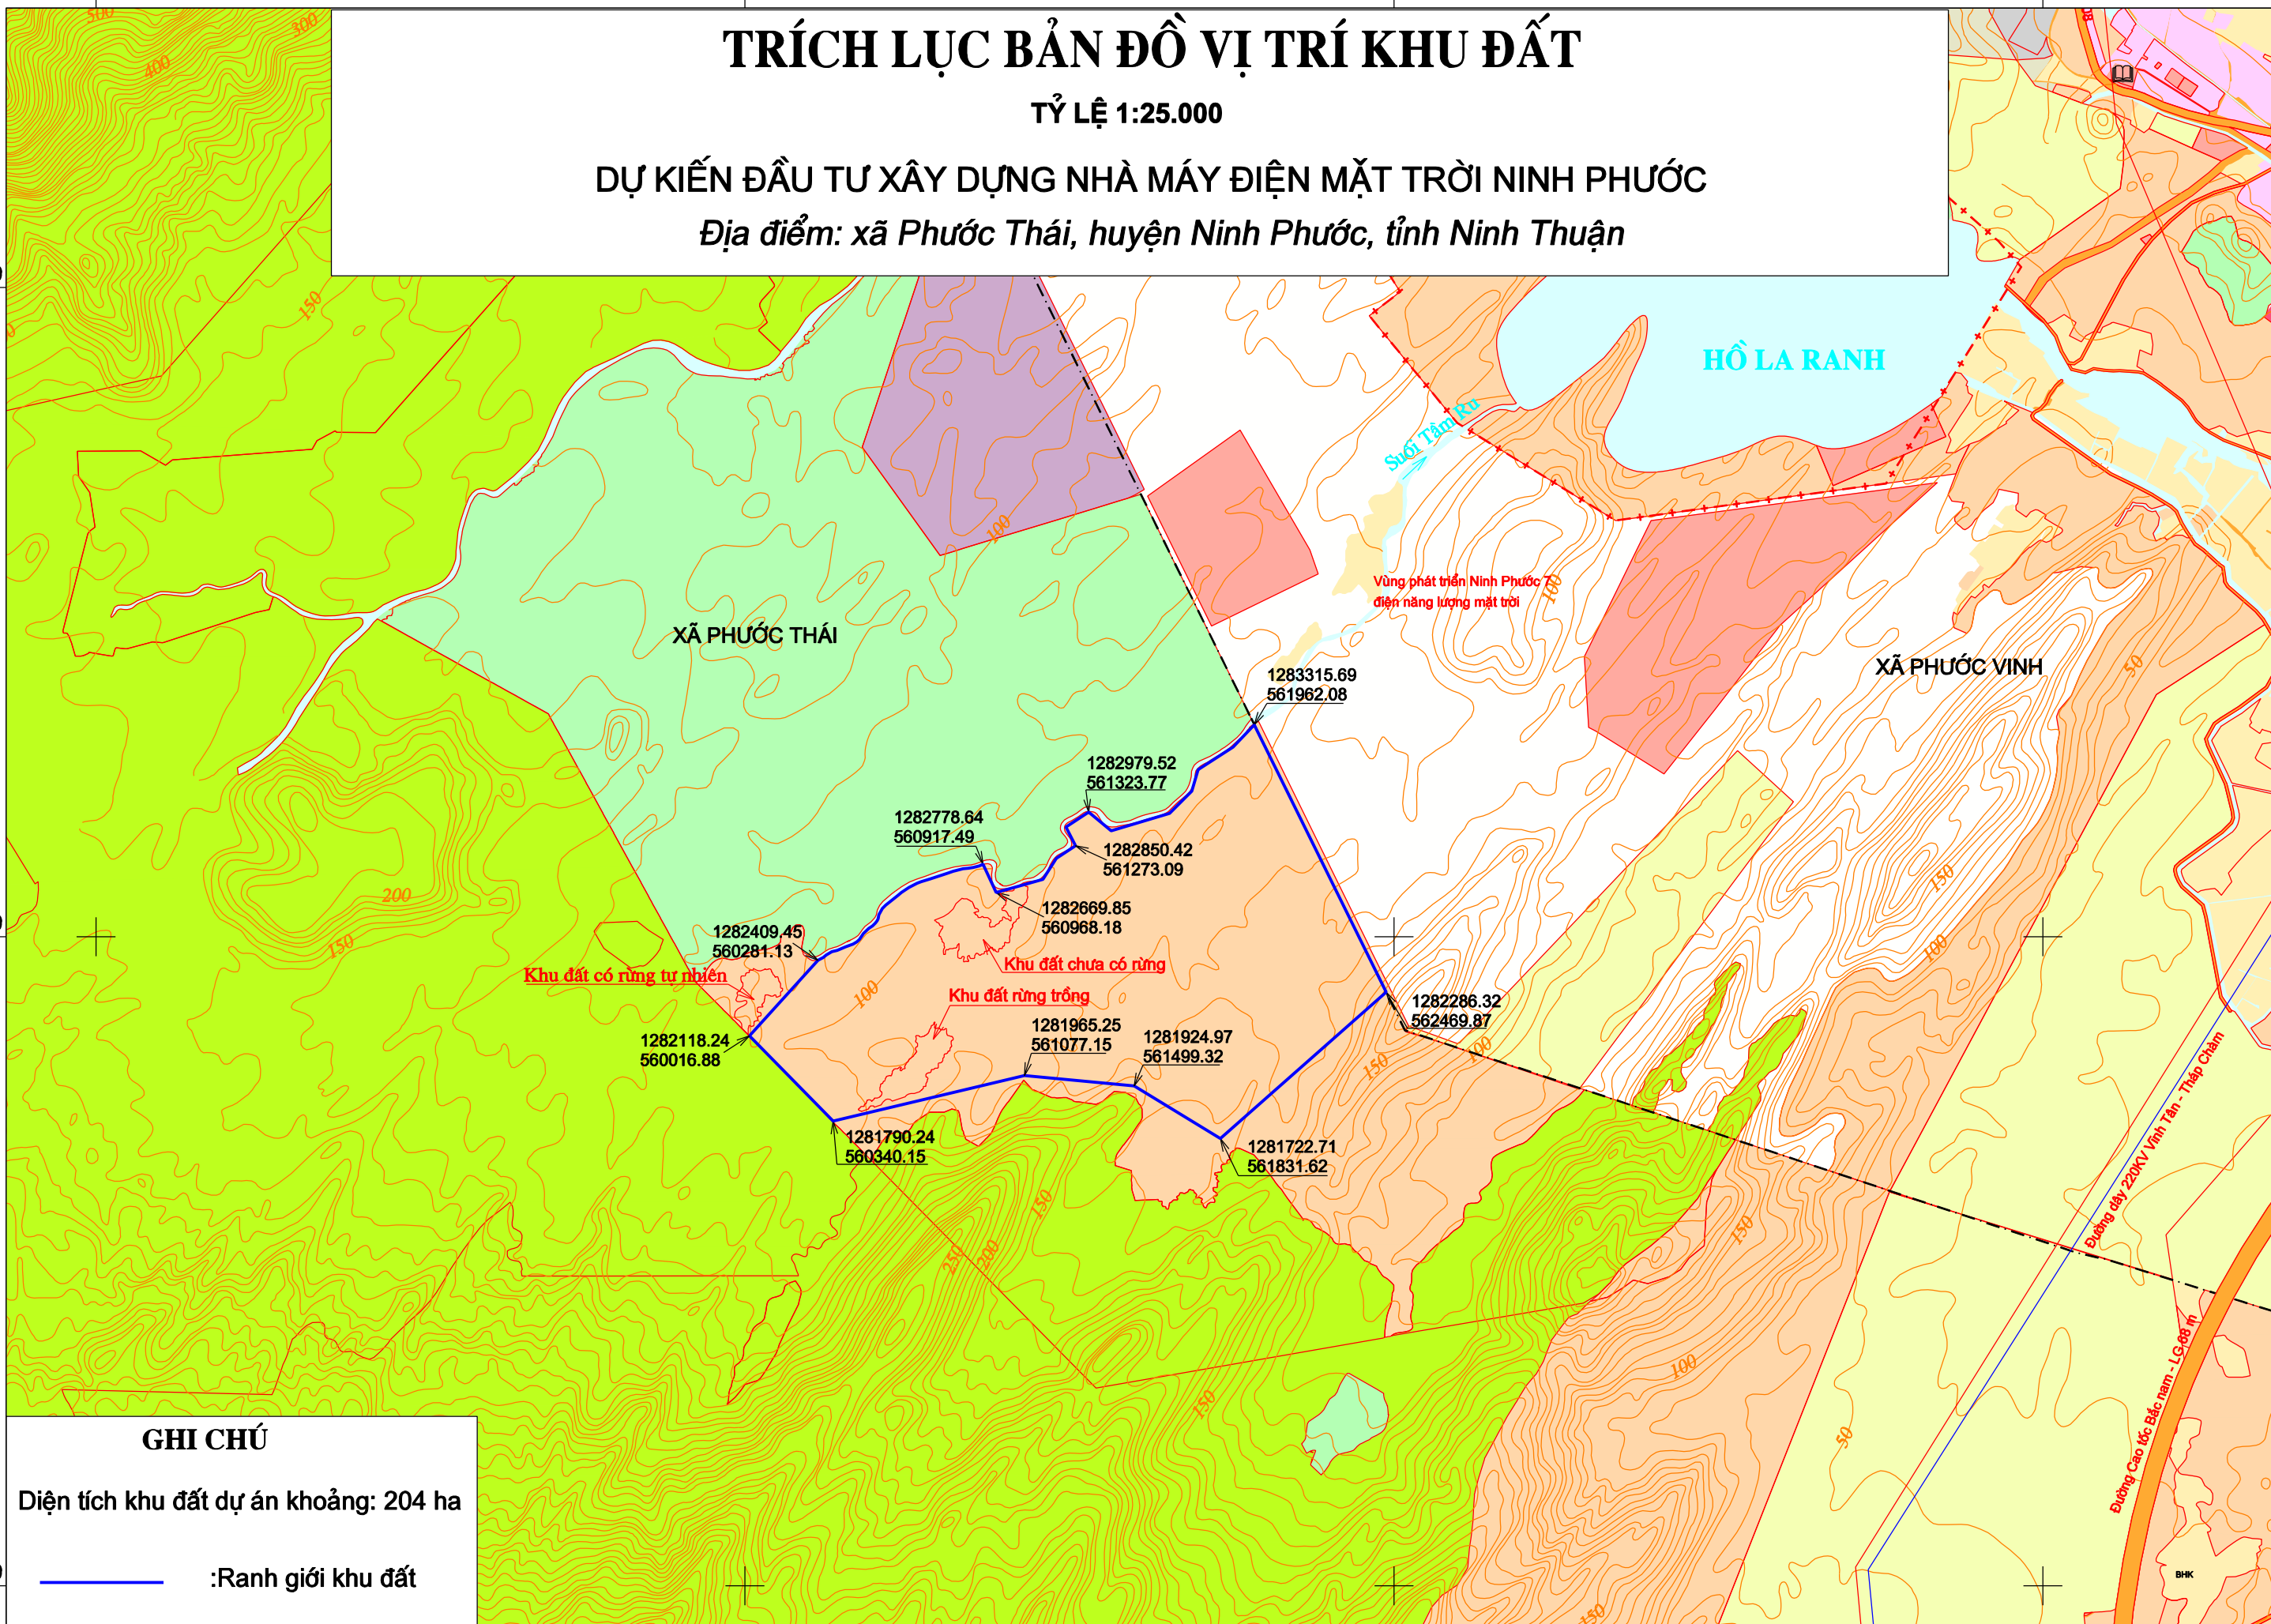

# TRÍCH LỤC BẢN ĐỒ VỊ TRÍ KHU ĐẤT

TỶ LỆ 1:25.000

## DỰ KIẾN ĐẦU TƯ XÂY DỰNG NHÀ MÁY ĐIỆN MẶT TRỜI NINH PHƯỚC

Địa điểm: xã Phước Thái, huyện Ninh Phước, tỉnh Ninh Thuận

1285 000

1285 000

500

500

### GHI CHÚ

Diện tích khu đất dự án khoảng: 204 ha

 :Ranh giới khu đất

557 500

560 000

500

565 000

1280 000