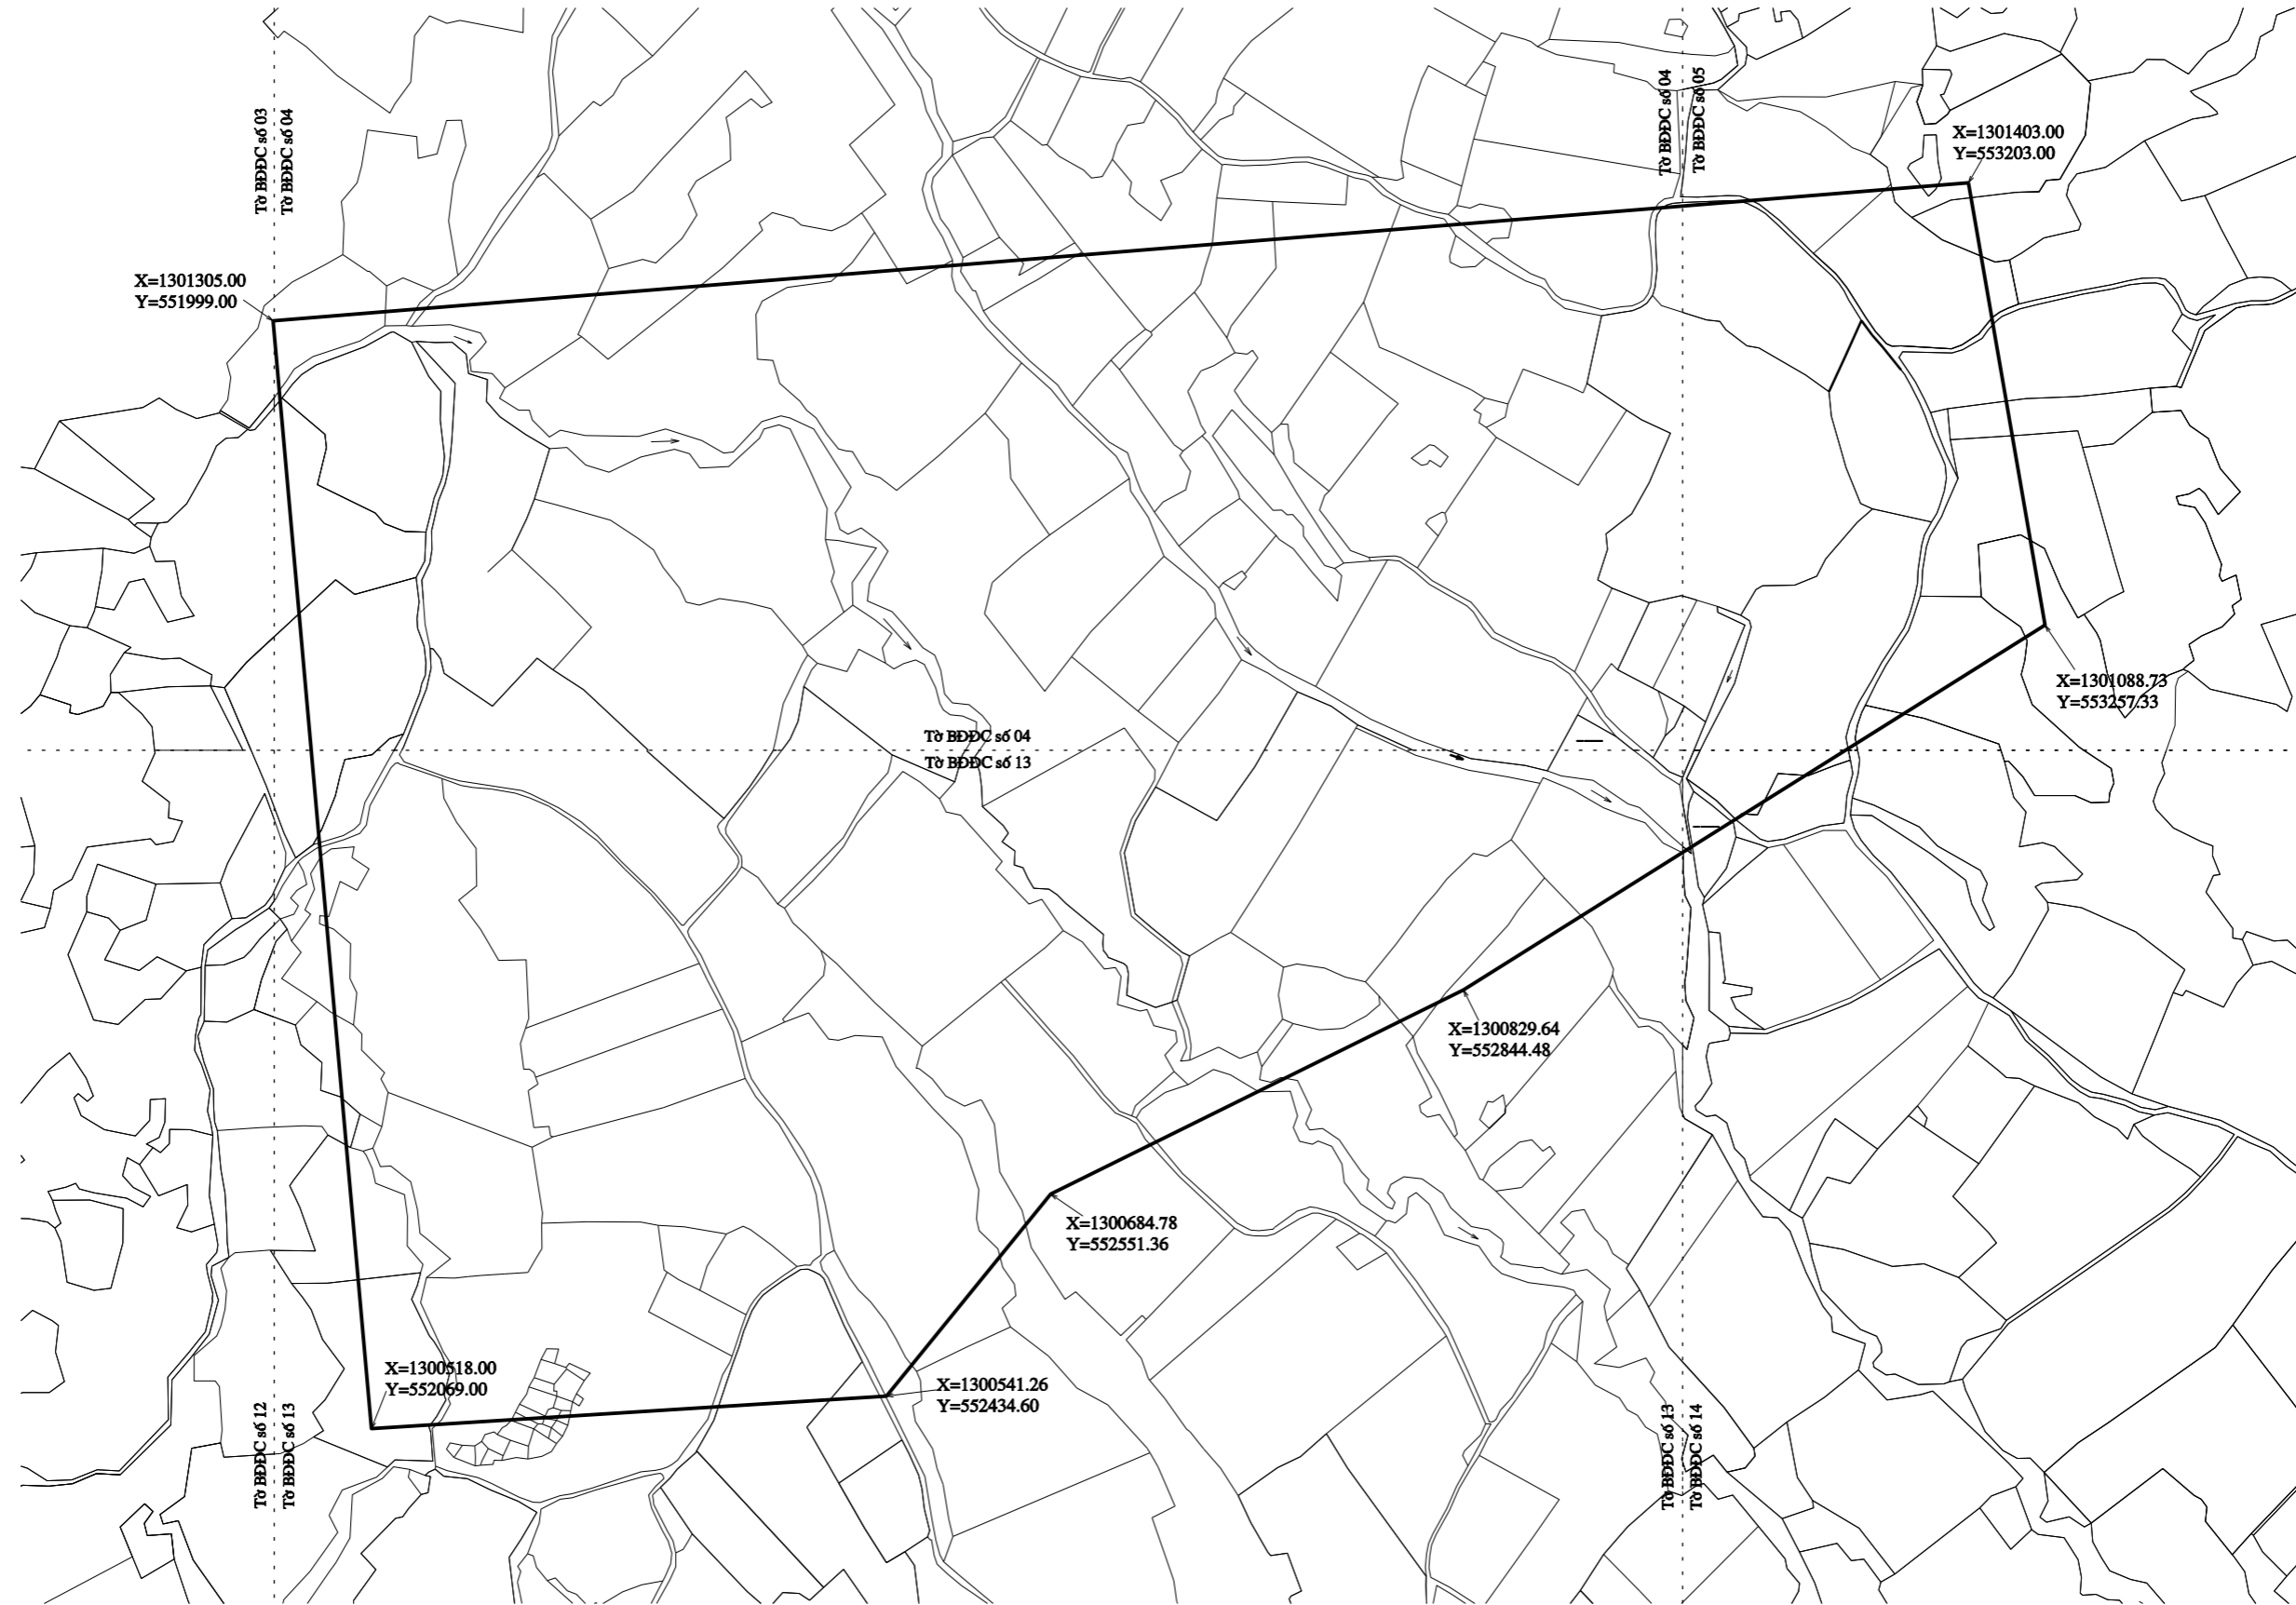

TRÍCH LỤC SƠ ĐỒ VỊ TRÍ KHU ĐẤT

DỰ ÁN ĐIỆN MẶT TRỜI NINH SƠN 1

Địa điểm: xã Quảng Sơn, huyện Ninh Sơn, tỉnh Ninh Thuận

GHI CHÚ:

* Tổng diện tích dự án khoảng 75,09 ha

—— : Ranh giới dự án